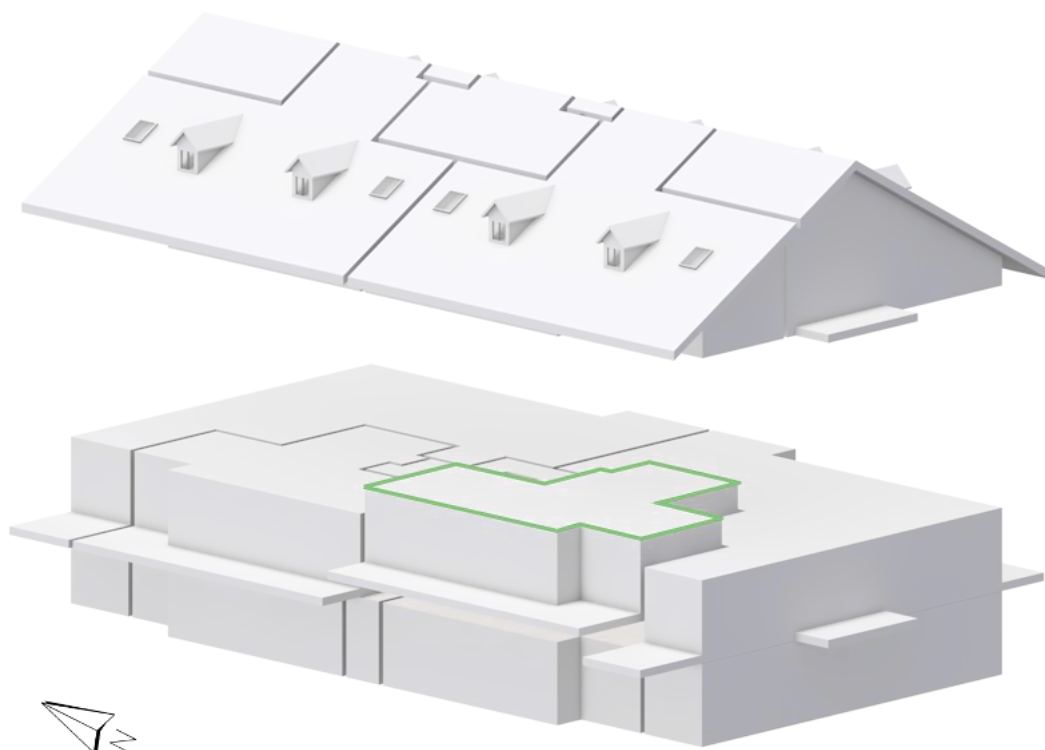

Lot E – 1er étage

Le lot E est composé de 4 pièces avec une surface PPE de 94.40 m² avec un balcon de 27.20m² orienté à l'ouest.

Surface PPE

Logement : 80.80m²

Balcon : 27.20m²

Typologie

Cuisine / Salon : 30m²

Chambre 1 : 16m²

Chambre 2 : 11m²

Salle de bains : 4m²

W.C. : 2m²

Plan