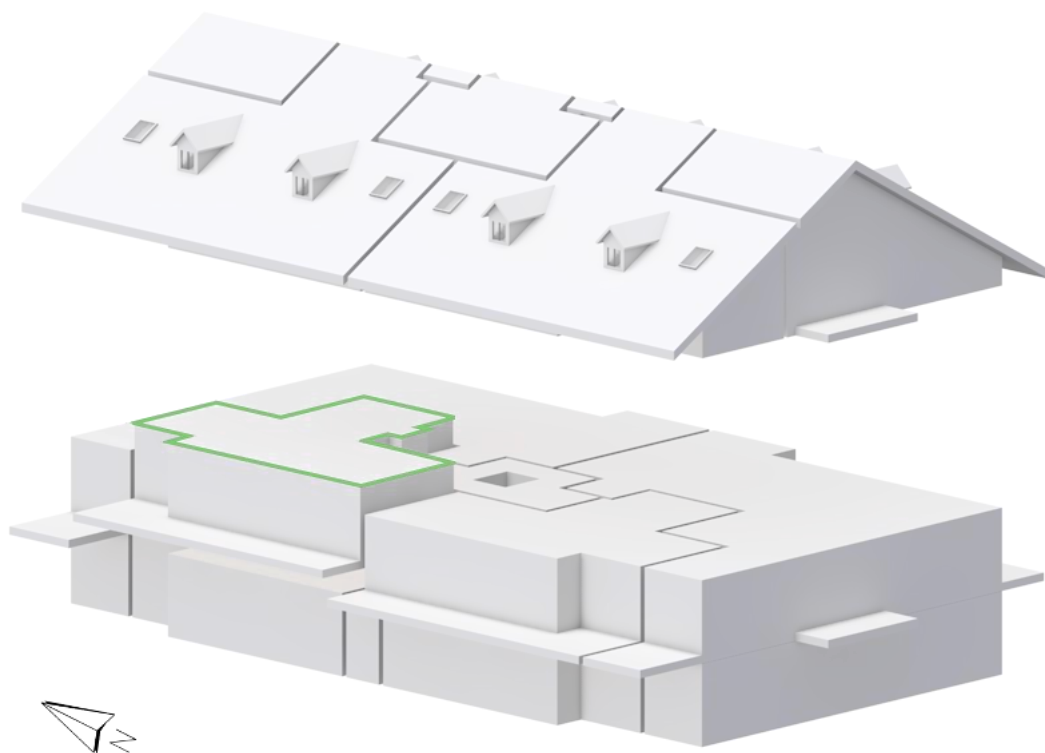

## Lot F – 1er étage

Le lot F est composé de 4 pièces avec une surface PPE de 94.40 m<sup>2</sup> avec un balcon de 27.20m<sup>2</sup> orienté à l'ouest.

### Surface PPE

Logement : 80.80m<sup>2</sup>

Balcon : 27.20m<sup>2</sup>

### Typologie

Cuisine / Salon : 30m<sup>2</sup>

Chambre 1 : 16m<sup>2</sup>

Chambre 2 : 11m<sup>2</sup>

Salle de bains : 4m<sup>2</sup>

W.C. : 2m<sup>2</sup>