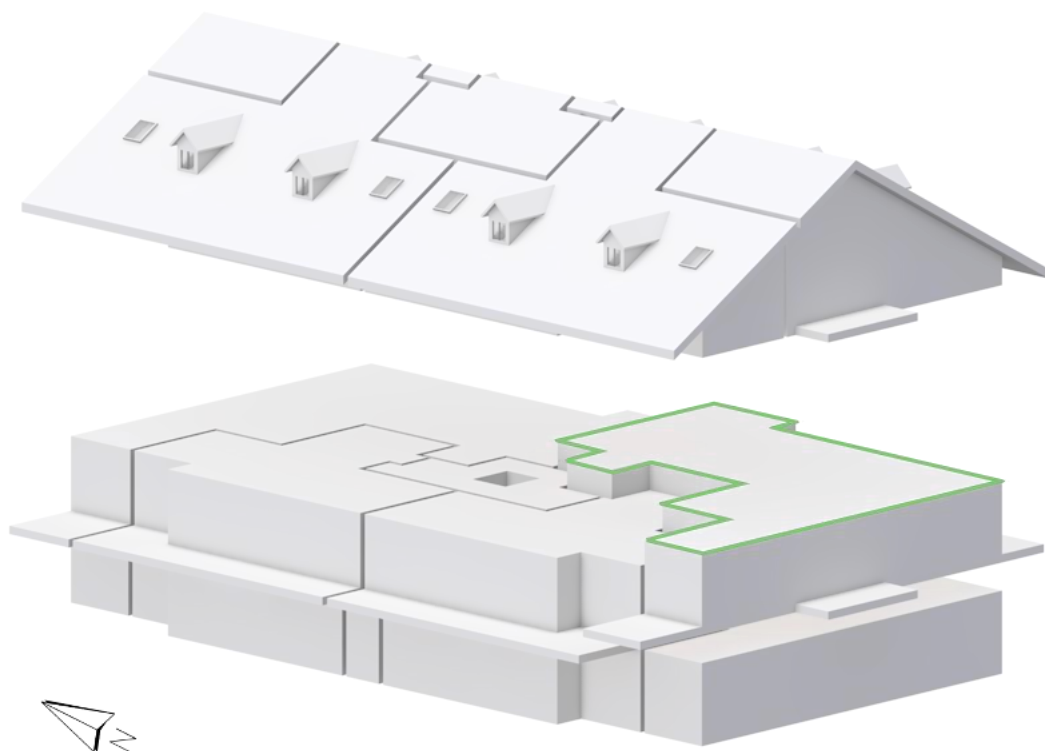

Lot H – 1er étage

Le lot H est composé de 6 pièces avec une surface PPE de 170.75 m² avec trois balcons de 39.45m² orienté au sud/est.

Surface PPE

Logement : 151.05m²

Balcon : 23.75m²

Balcon : 8.60m²

Balcon : 7.10m²

Typologie

Cuisine : 9m²

Salon : 31m²

Chambre 1 : 16m²

Chambre 2 : 12m²

Chambre 3 : 13m²

Chambre 4 : 13m²

Douche : 4m²

Salle de bains : 5m²

W.C. : 2m²

Plan