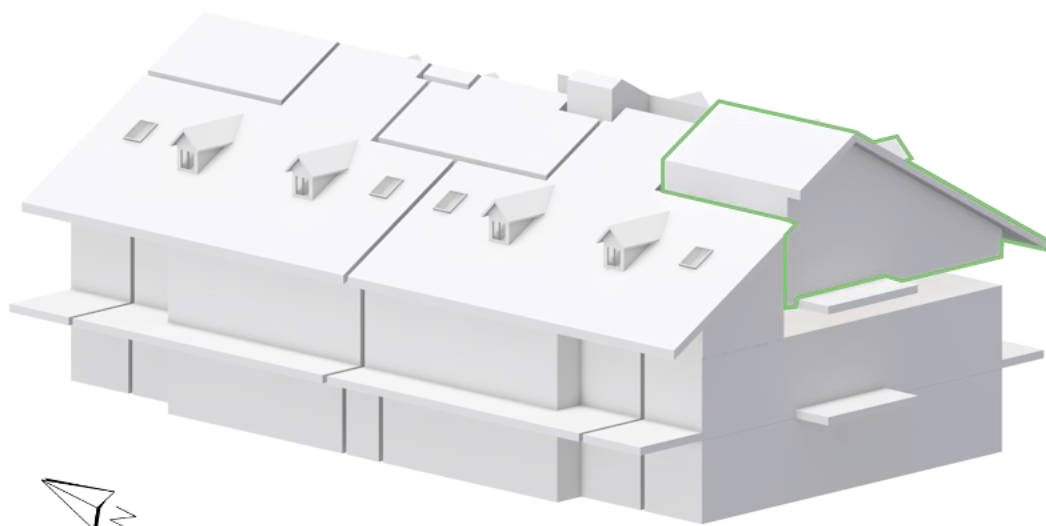

Lot I – Combles

Le lot I est composé de 4.5 pièces avec une surface PPE de 142.40 m² avec un balcon de 7.10m² orienté au sud/est

Surface PPE

Logement : 140.40m²

Balcon : 7.10m²

Typologie

Cuisine / Salon : 30m²

Bureau : 23m²

Chambre 1 : 24m²

Chambre 2 : 21m²

Salle de bains : 4m²

W.C. : 2m²