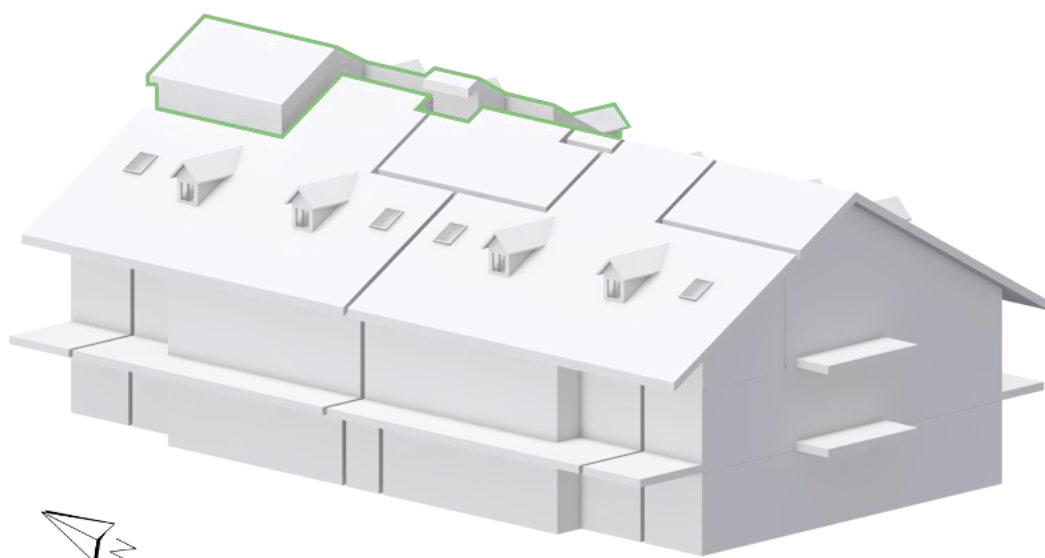

Lot J – Combles

Le lot J est composé de 4.5 pièces avec une surface PPE de 142.40 m² avec un balcon de 7.10m² orienté au nord/est.

Surface PPE

Logement : 140.40m²

Balcon : 7.10m²

Typologie

Cuisine / Salon : 30m²

Bureau : 23m²

Chambre 1 : 24m²

Chambre 2 : 21m²

Salle de bains : 4m²

W.C. : 2m²

Plan