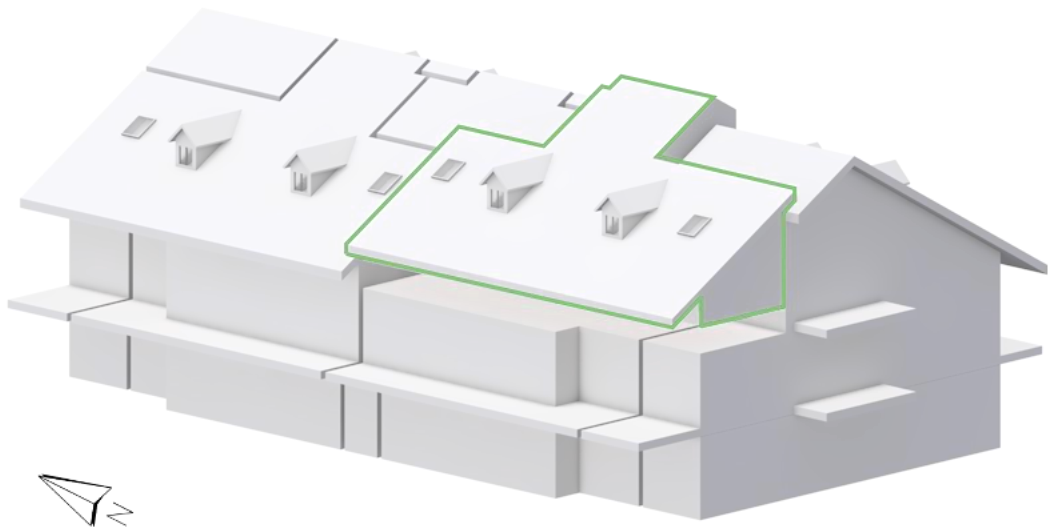

Lot K – Combles

Le lot K est composé de 2.5 pièces avec une surface PPE de 93.85 m² orienté à l'ouest.

Surface PPE

Logement : 93.85m²

Typologie

Cuisine / Salon : 42m²

Bureau : 14m²

Chambre 1 : 17m²

Salle de bains : 4m²

W.C. : 2m²

Plan